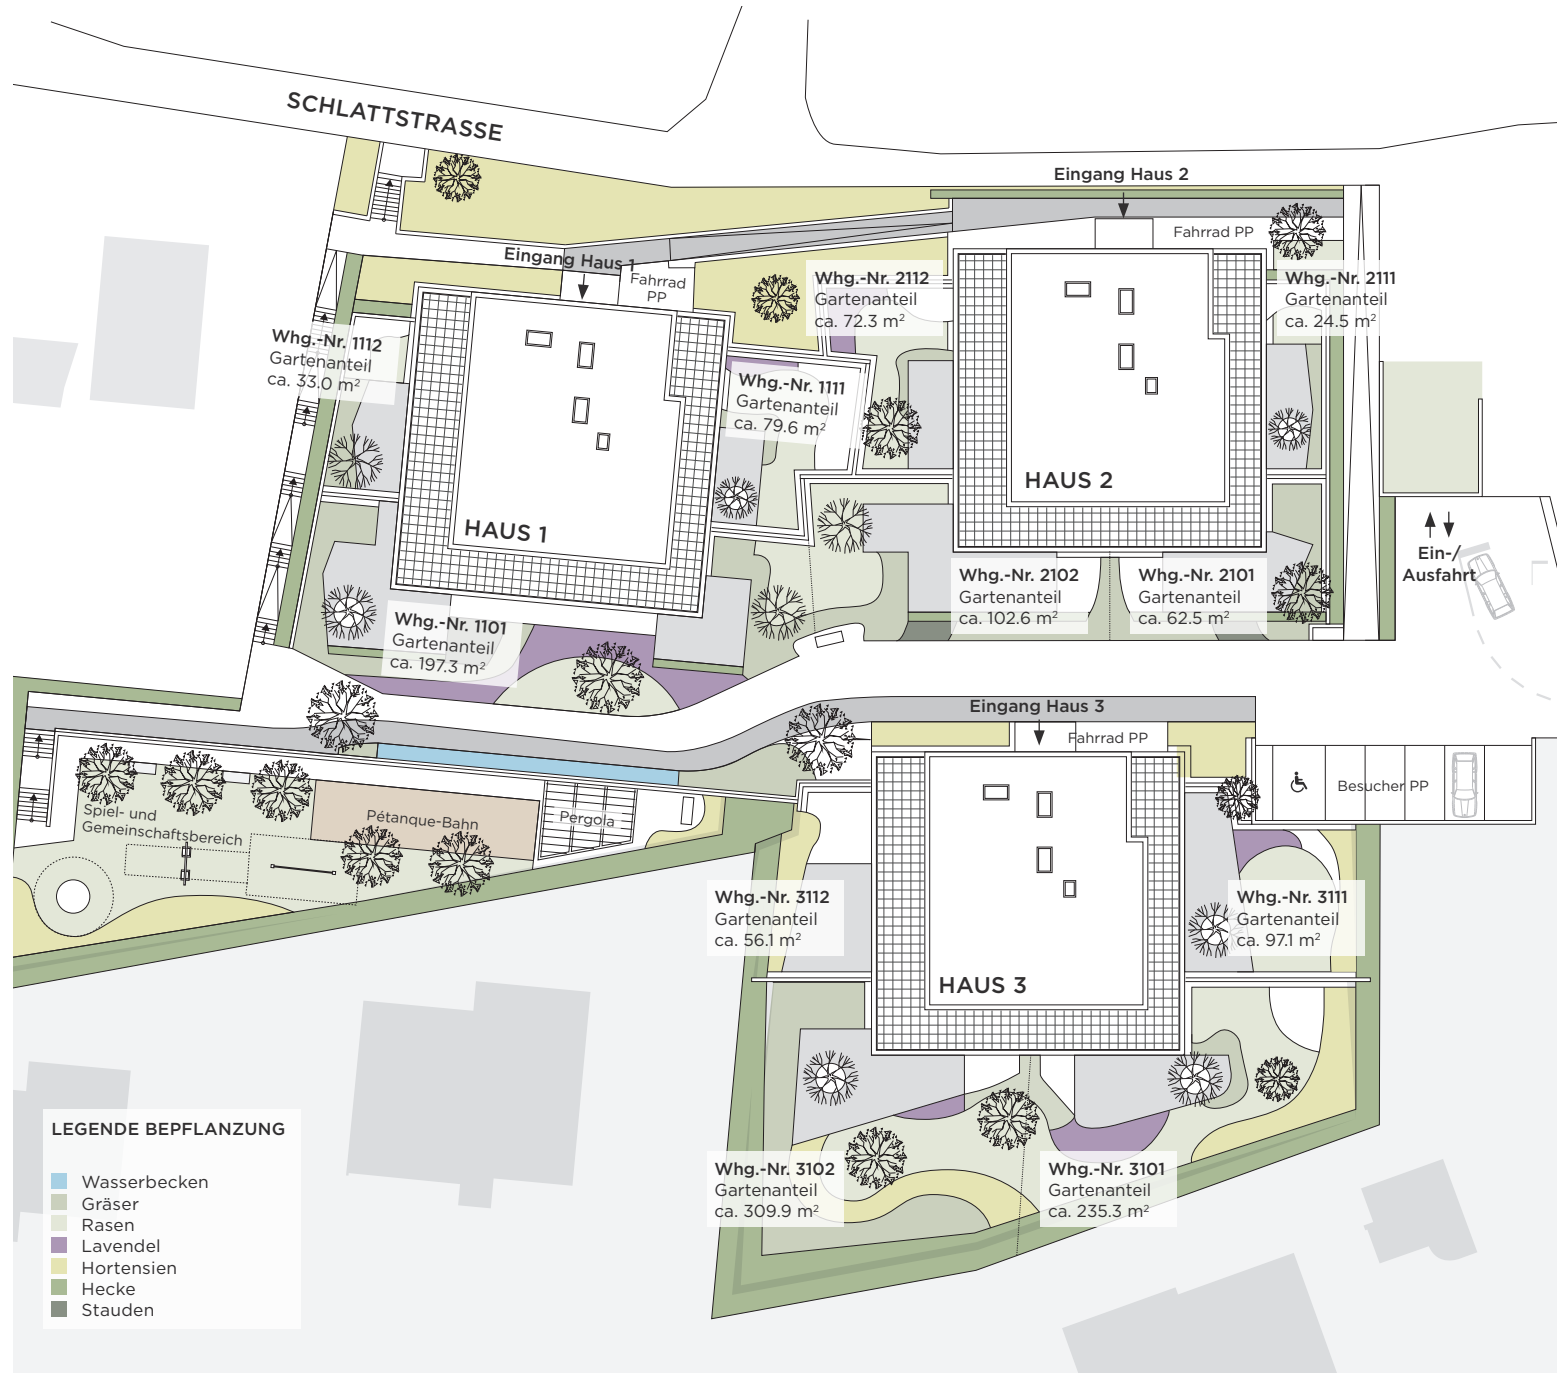

Ein Platz zum Wurzeln schlagen

BLOOM

Herrliberg

UNTERGESCHOSS HAUS 1-3

0 4m 8m 12m 16m 20m

Änderungen und Abweichungen gegenüber den publizierten Angaben sowie dem Baubeschrieb bleiben ausdrücklich vorbehalten. Keine Haftung.